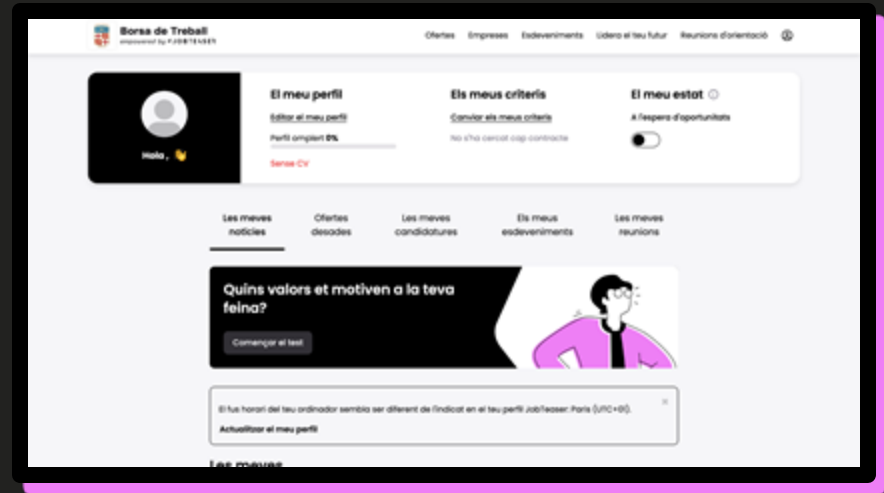

BORSA DE TREBALL

GUIA D'ÚS

UNIVERSITAT DE
BARCELONA

JOBTEASER

CONTINGUT

- Espai Personal
- Ofertes
- Empreses
- Esdeveniments
- Recursos - *Lidera el teu futur*
- Reunions d'orientació

ESPAI PERSONAL

UNIVERSITAT DE
BARCELONA

JOBTEASER

ESPAI PERSONAL

- **L'Espai personal** és la primera pàgina on arribaràs quan iniciu la sessió.
- En aquesta pàgina, trobaràs les últimes **ofertes** i els darrers **esdeveniments** publicats, així com les últimes **notícies** de les empreses.
- Podràs també trobar les ofertes que vas guardar, els esdeveniments en què et vas inscriure i les **reunions d'orientació** que vas reservar.