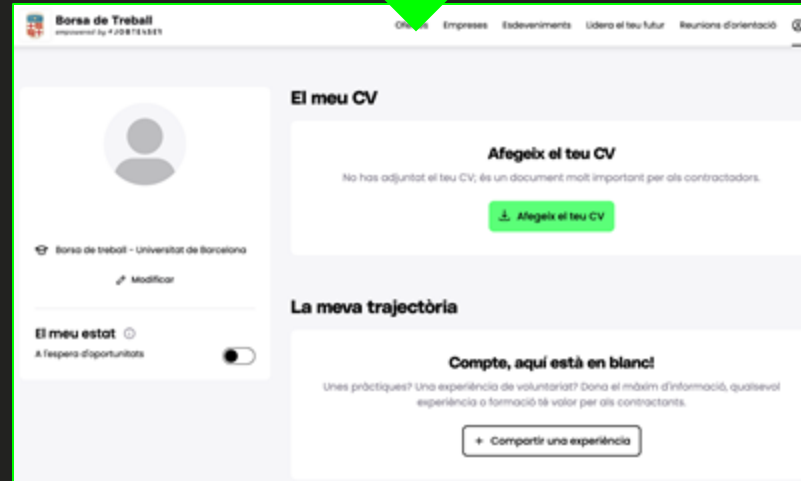

BORSA DE TREBALL

GUIA D'ÚS

UNIVERSITAT DE
BARCELONA

JOBTEASER

CONTINGUT

- Espai Personal
- Ofertes
- Empreses
- Esdeveniments
- Recursos - *Lidera el teu futur*
- Reunions d'orientació

ESPAI PERSONAL

UNIVERSITAT DE
BARCELONA

JOBTEASER

ESPAI PERSONAL

- **L'Espai personal** és la primera pàgina on arribaràs quan iniciu la sessió.
- En aquesta pàgina, trobaràs les últimes **ofertes** i els darrers **esdeveniments** publicats, així com les últimes **notícies** de les empreses.
- Podràs també trobar les ofertes que vas guardar, els esdeveniments en què et vas inscriure i les **reunions d'orientació** que vas reservar.

ESPAI PERSONAL

- També és a l'Espai personal que podràs completar o actualitzar **les dades de perfil i els criteris de cerca**.
- Aquests dos elements són molt importants ja que et permetran facilitar la teva cerca i destacar el contingut que respon als teus criteris.

ESPAI PERSONAL: COMPLETA EL TEU PERFIL

- Aquí podreu completar o actualitzar les vostres dades com l'any de graduació, programa d'estudis, afegir el vostre CV i enllaç a xarxes socials om LinkedIn
- Perquè afegir el teu cv?
 - Aplicar en un sol clic a les ofertes que t'interessin
 - Agilitzar el registre als esdeveniments amb empreses