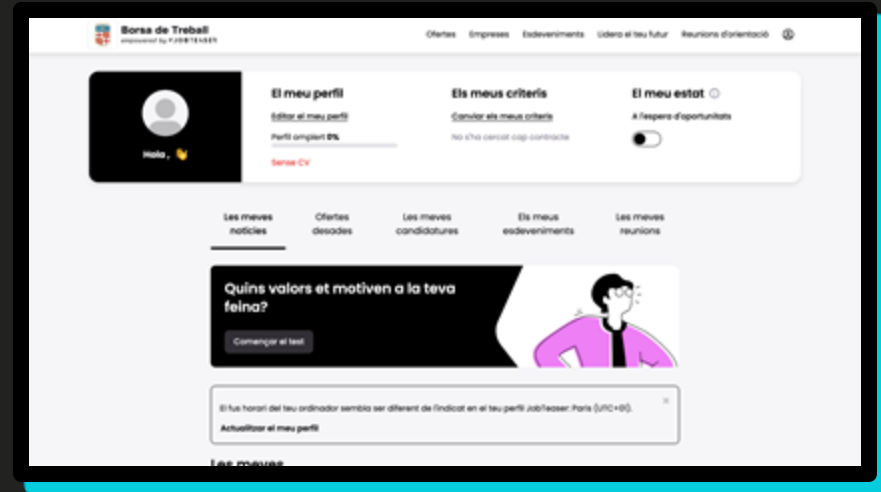

JOBTEASER

ESPAI PERSONAL

- **L'Espai personal** és la primera pàgina on arribaràs quan iniciu la sessió.
- En aquesta pàgina, trobaràs les últimes **ofertes** i els darrers **esdeveniments** publicats, així com les últimes **notícies** de les empreses.
- Podràs també trobar les ofertes que vas guardar, els esdeveniments en què et vas inscriure i les **reunions d'orientació** que vas reservar.

ESPAI PERSONAL

- També és a l'Espai personal que podràs completar o actualitzar **les dades de perfil i els criteris de cerca**.
- Aquests dos elements són molt importants ja que et permetran facilitar la teva cerca i destacar el contingut que respon als teus criteris.