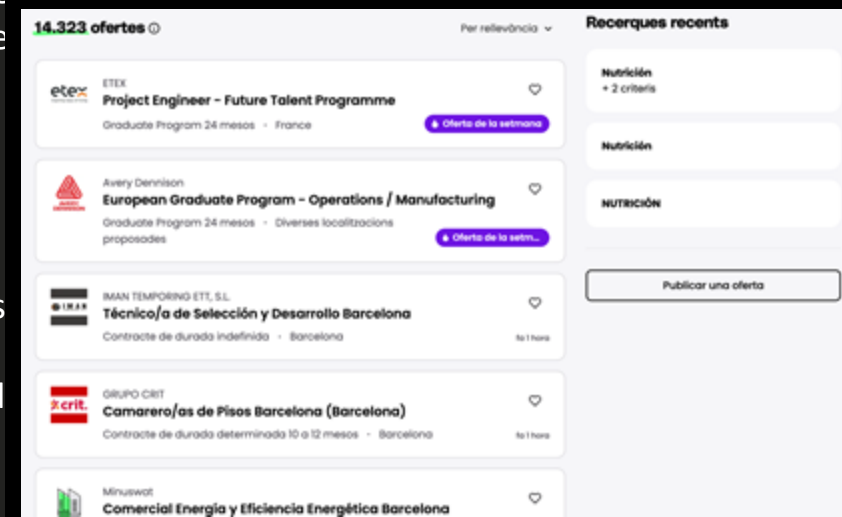

DESCOBREIX ELS DIFERENTS MÒDULS

UNIVERSITAT DE
BARCELONA

JOBTEASER

OFERTES

UNIVERSITAT DE
BARCELONA

JOBTEASER

MÒDUL D'OFERTES

- En aquest mòdul trobareu dos tipus d'ofertes:
 - Ofertes públiques, que es poden trobar a tots els Career Centers de les escoles/universitats de la xarxa JobTeaser
 - Ofertes exclusives, reservades als usuaris de la Borsa de Treball de la UB. Pots reconèixer aquestes ofertes pel petit cadenat 

 Consell: no dubtis a utilitzar els filtres de la dreta:

- **Ofertes exclusives:** et permet veure les ofertes reservades als estudiants i graduats de la teva escola/universitat.
- **Ofertes d'empreses associades:** et permet veure les ofertes de les empreses associades a la teva escola/universitat
- **Ofertes publicades per un antic alumne:** et permet veure ofertes publicades per antics alumnes de la teva escola/universitat que ara són al món laboral i busquen el candidat ideal.