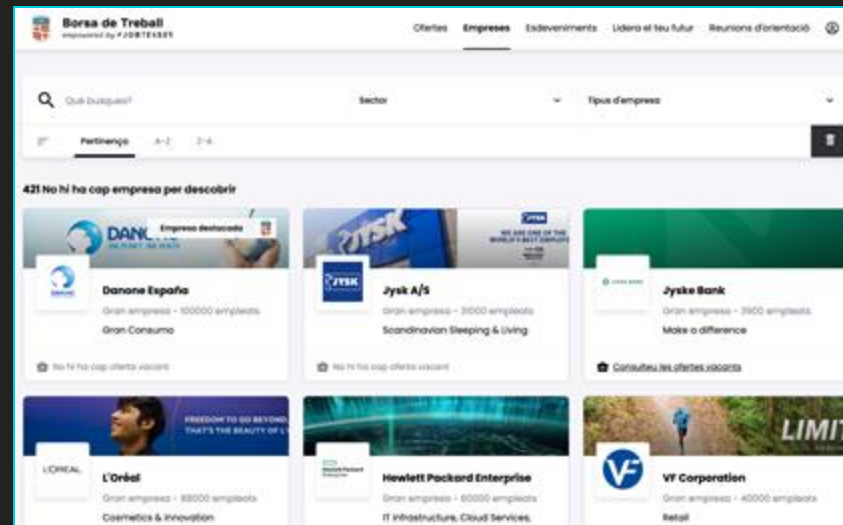

 Consell: no dubtis a utilitzar els filtres de la dreta:

- **Ofertes exclusives:** et permet veure les ofertes reservades als estudiants i graduats de la teva escola/universitat.
- **Ofertes d'empreses associades:** et permet veure les ofertes de les empreses associades a la teva escola/universitat
- **Ofertes publicades per un antic alumne:** et permet veure ofertes publicades per antics alumnes de la teva escola/universitat que ara són al món laboral i busquen el candidat ideal.

EMPRESSES

UNIVERSITAT DE
BARCELONA

JOBTEASER

MÒDUL D'EMPRESSES

- En aquest mòdul trobaràs centenars de fitxes d'empreses amb tota la informació necessària per **preparar les teves candidatures i entrevistes** (xifres clau, descripció d'activitats i departaments, vídeos de professions, etc.) o simplement per descobrir la **cultura de la empresa o les seves ofertes d'ocupació.**