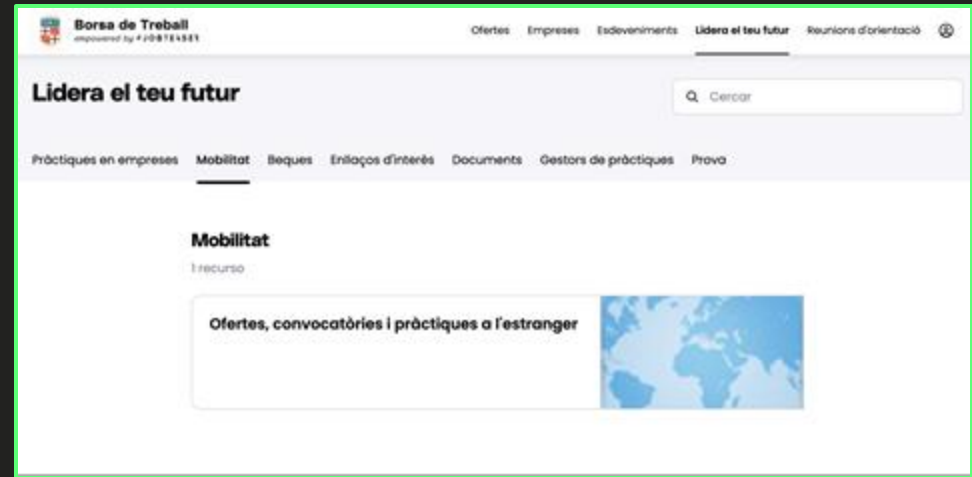

LIDERA EL TEU FUTUR

UNIVERSITAT DE
BARCELONA

JOBTEASER

MÒDUL *LIDERA EL TEU FUTUR*

- En aquesta secció trobaràs informació compartida per la Borsa de Treball de la UB sobre, per exemple, mobilitat internacional, beques i altres temes d'interès per al desenvolupament professional.

REUNIONS D'ORIENTACIÓ

UNIVERSITAT DE
BARCELONA

JOBTEASER

MÒDUL D'ORIENTACIÓ UNIVERSITÀRIA

- En aquest espai podràs **concertar una cita** amb els orientadors professionals de la Borsa de Treball de la UB, seleccionant el tipus de cita i la disponibilitat que més et convingui
- També podràs fer un **seguiment de les teves reunions** directament al teu Espai personal.